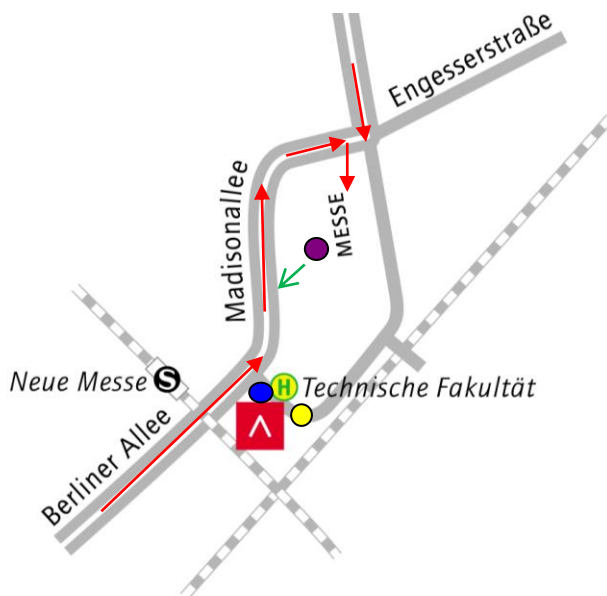

## Parkmöglichkeiten

Das ETAGE Tagungcenter befindet sich im 1. OG des Solar Info Centers, direkt neben der Messe Freiburg. Parkplätze in ausreichender Anzahl stehen Ihnen auf dem Messegelände zur Verfügung. Folgen Sie dem Wegweiser an der Engesserstraße in Richtung Messe. Parken Sie vor den Hallen 1 und 2. Wenn Sie nun dem Fußweg entlang der Madisonallee in Richtung Solar Info Center (SIC) folgen, laufen Sie direkt auf das ETAGE Tagungcenter zu und erreichen nach ca. 5 Gehminuten Ihr Ziel.

### Unsere Parkmöglichkeiten

- Messeparkplatz vor den Messehallen, in der Regel kostenfrei; in Ausnahmefällen 7 D J H V J H E • K U ¼
- Tiefgarage Solar Info Center  
30 Besucherparkplätze grün markiert, Tagesgebühr 4 ¼
- Besucherparkplatz vor dem Solar Info Center  
4 Kurzzeit-Parkplätze zum Be- und Entladen
- ➔ Zufahrt Messe Freiburg
- ➔ Fußweg zum ETAGE Tagungcenter etwa 300m